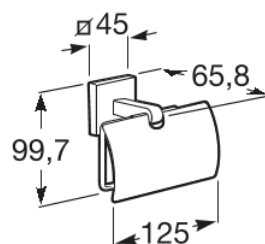

**CUBICA**

Toiletrulleholder med dæksel

MÅL

Bredde	100 mm
Dybde	65 mm
Højde	125 mm

FARVE OG FINISH

01 Polished

TEKNISKE TEGNINGER

**EGENSKABER**

Finish: Krom

Fæstningsæt: Medfølger

Installationsmuligheder: Kun skruer

Installationstype: Vægmonteret

Maksimal vægt understøttet (kg): 5

Materiale: Metal

Med låg